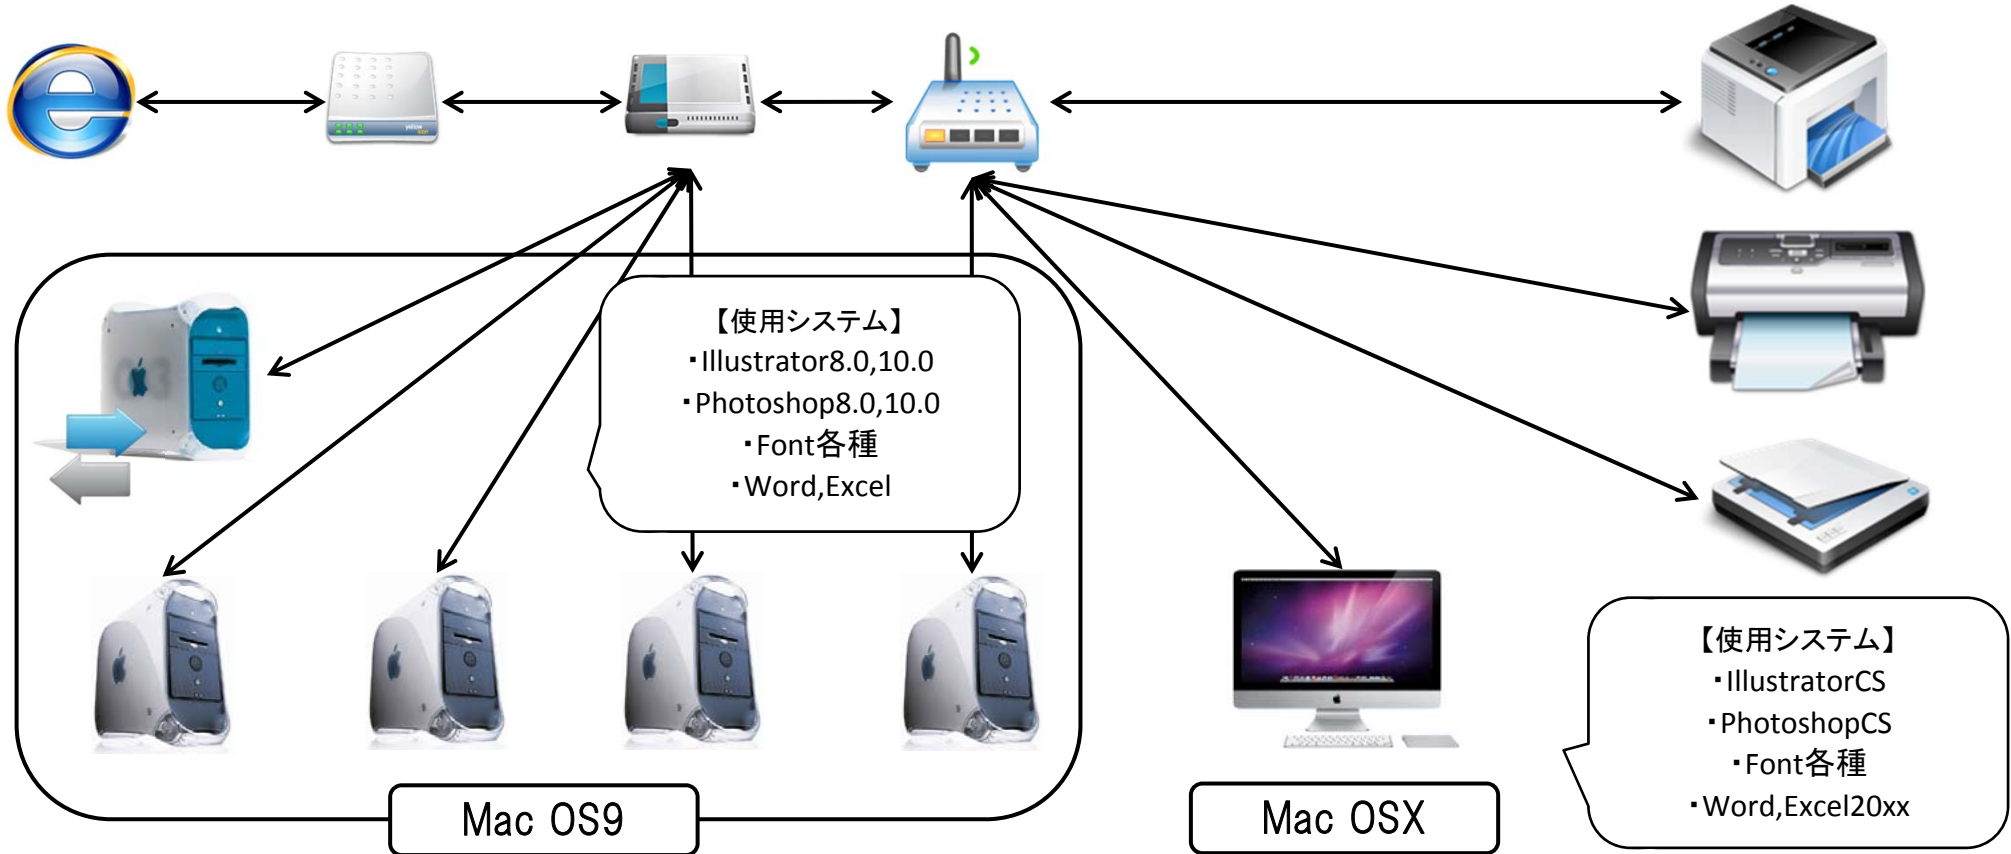

ネットワーク・バックアップシステム【増設】 or 【入替】 提案

ハードディスク容量
2 TB ⇒ RAID : 1 TB×2

本体価格 *****円

型番 : HDL-GTR2.0

対応OS
MacOS 8.1~9.2.2
MacOS X 10.1~10.4,10.5,10.6
Windows2000,XP,Vista,7

*****円 **※OS9に対応するNASはわずか!**
*****円 **※在庫限りです。**